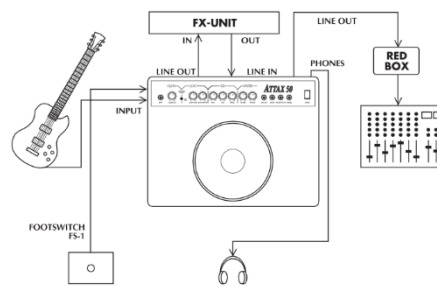

3.0 Standard Set Up / Verkabelung