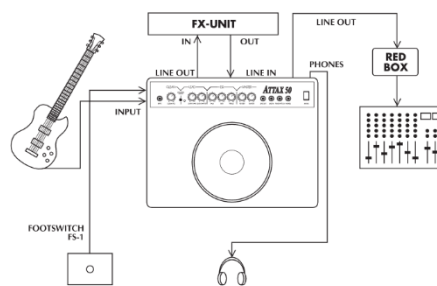

3.0 Standard Set Up / Verkabelung